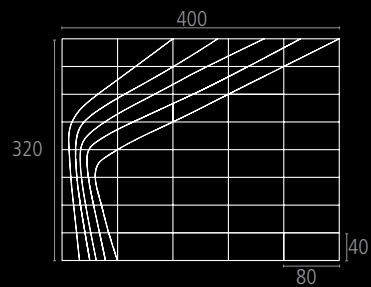

Natural stone wall covering. The lines and structure of this wall covering have resulted in a distinguished and daring large format.
Rivestimento di pietra naturale. Un disegno trasformato in una composizione murale dove la linea ed il rilievo sono i protagonisti.
Revestimiento de piedra natural. Un trazo transformado en una composición mural donde la línea y el relieve son protagonistas.

Spirit Curvas Wall covering | Rivestimento Curve Spirit | Revestimiento curvas Spirit

	A-cero Dark, 40x80 100098341 | L108016171 G-080	A-cero Dark, 80x120 100098342 | L108016161 G-082
	A-cero Gloss, 40x80 100098343 | L105000571 G-199	A-cero Gloss, 80x120 100098344 | L105000581 G-081