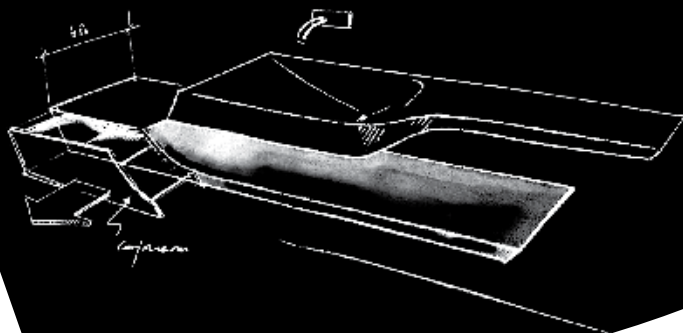

Spirit unit | Mobile Spirit | Mueble Spirit

Roble Intenso.
180x20x40 cm
100098322 | L175000016
G-744

Roble Ceniza.
180x20x40 cm
100098321 | L175000015
G-744