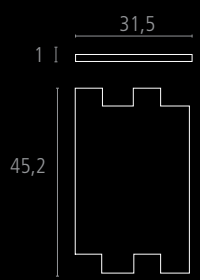

Natural stone mosaic. Provides verticality and character through the use of a wide range of surface variations which combine shading, textures and materials.
Mosaico di pietra naturale. Apporta verticalità e carattere con ampi rilievi che creano un interessante gioco d'ombre, tessiture e materiali.
Mosaico de piedra natural. Aporta verticalidad y carácter con amplios relieves que crean un interesante juego de sombras, texturas y materiales.

Spirit mosaic | Mosaico di pietra naturale Spirit | Mosaico Spirit

31,5x45,2x1 cm
100098320 | L154201611
G-192