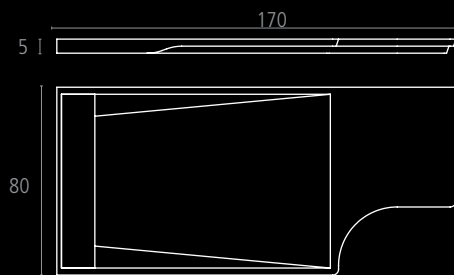

Spirit washbasin | Lavabo Spirit | Lavabo Spirit

A-cero Dark.  
145x42x12 cm  
100098337 | L171301224  
G-749

A-cero Gloss.  
145x42x12 cm  
100098331 | L171301223  
G-748

Wall mounted natural wood unit. A dynamic and practical accessory. Equipped with a drawer and a shelf effect surface.  
Mobile sospeso di legno naturale. Il complemento perfetto che apporta dinamismo e funzionalità. Ha un cassetto ed una superficie a modo di scaffale.  
Mueble suspendido en madera natural. El complemento perfecto que aporta dinamismo y practicidad. Cuenta con un cajón y una superficie a modo de balda.

#### Spirit unit | Mobile Spirit | Mueble Spirit

 Roble Intenso.  
180x20x40 cm  
100098322 | L175000016  
G-744

 Roble Ceniza.  
180x20x40 cm  
100098321 | L175000015  
G-744

Natural stone Bathtub. An organic, sculptural design with an elongated shape that helps to highlight the different surface areas and is visually eye-catching.  
Vasca di pietra naturale. Un elemento scultoreo ed organico in cui il prolungamento del volume principale crea diverse superfici con un grande impatto visuale.  
Bañera de piedra natural. Un elemento escultórico y orgánico donde la prolongación del volumen principal crea diferentes superficies de gran impacto visual.

#### Spirit Bathtub | Vasca di bagno Spirit | Bañera Spirit

A-cero Dark.  
260x90x54 cm  
100098336 | L172600009  
G-792

A-cero Gloss.  
260x90x54 cm  
100098327 | L172600008  
G-791

Natural stone shower tray. Full of character but creates a sense of lightness, the drainage being hidden. Its design and surface enhances the overall Spirit concept.  
Piatto di doccia di pietra naturale. Apporta presenza e sensazione di leggerezza grazie al suo disegno.  
Plato de ducha de piedra natural. Aporta presencia y sensación de levedad por su diseño. Su desagüe queda oculto integrándose formalmente.