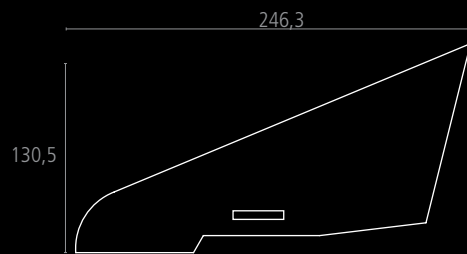

Neboa Mirror | Specchio Neboa | Espejo Neboa

246,3x130,5 cm
100098330 | L179702086
G-732

*Available with precut hole for fitting Noken Imagine taps.
*Questo specchio porta preparato il pretaglio per installare la rubinetteria Imagine di Noken.
*Disponible con pre-corte para colocar grifería de Noken Imagine.