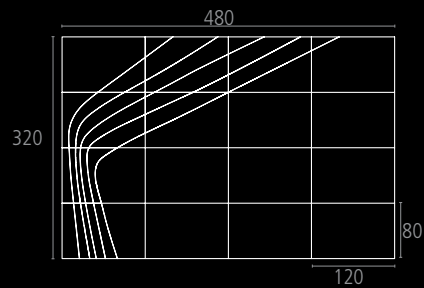

Natural stone wall covering. The lines and structure of this wall covering have resulted in a distinguished and daring large format.
Rivestimento di pietra naturale. Un disegno trasformato in una composizione murale dove la linea ed il rilievo sono i protagonisti.
Revestimiento de piedra natural. Un trazo transformado en una composición mural donde la línea y el relieve son protagonistas.

Spirit Curvas Wall covering | Rivestimento Curve Spirit | Revestimiento curvas Spirit

	A-cero Dark, 40x80 100098341 | L108016171 G-080	A-cero Dark, 80x120 100098342 | L108016161 G-082
	A-cero Gloss, 40x80 100098343 | L105000571 G-199	A-cero Gloss, 80x120 100098344 | L105000581 G-081