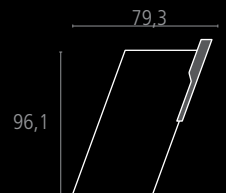

### Neboa Mirror | Specchio Neboa | Espejo Neboa

 246,3x130,5 cm  
100098330 | L179702086  
G-732

\*Available with precut hole for fitting Noken Imagine taps.  
\*Questo specchio porta preparato il pretaglio per installare la rubinetteria Imagine di Noken.  
\*Disponible con pre-corte para colocar grifería de Noken Imagine.

### Lagoa Mirror | Specchio Lagoa | Espejo Lagoa

  226,7x97 cm  
100098329 | L179702087  
G-731