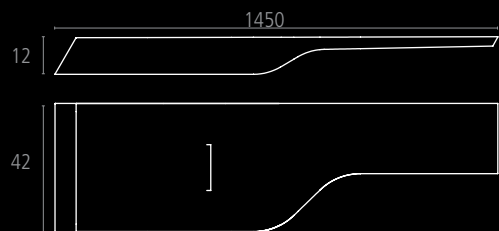

Natural stone washbasin. A harmonious fusion of straight lines and curves which offer the best of design and practicality.
Lavabo di pietra naturale. Un congiunto fra linee rette e curve per riscoprire il design e la funzionalità.
Lavabo de piedra natural. Una conjunción harmoniosa entre líneas rectas y curvas con el que redescubrir el diseño y la funcionalidad.

Spirit washbasin | Lavabo Spirit | Lavabo Spirit

A-cero Dark.
145x42x12 cm
100098337 | L171301224
G-749

A-cero Gloss.
145x42x12 cm
100098331 | L171301223
G-748