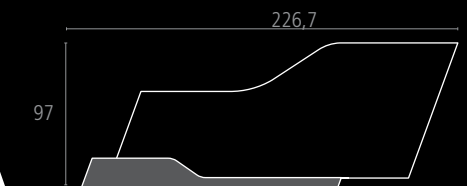

Lagoa Mirror | Specchio Lagoa | Espejo Lagoa

226,7x97 cm
100098329 | L179702087
G-731