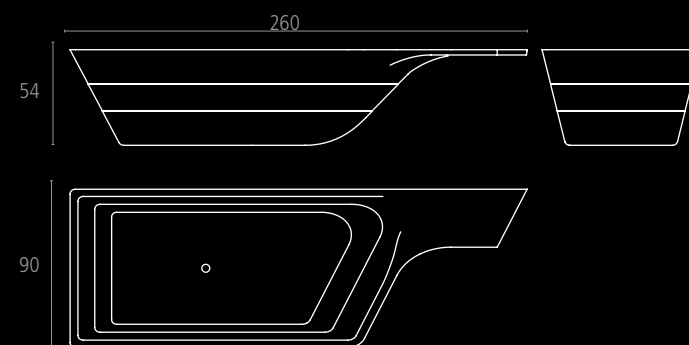

Spirit washbasin | Lavabo Spirit | Lavabo Spirit

A-cero Dark.  
145x42x12 cm  
100098337 | L171301224  
G-749

A-cero Gloss.  
145x42x12 cm  
100098331 | L171301223  
G-748

Wall mounted natural wood unit. A dynamic and practical accessory. Equipped with a drawer and a shelf effect surface.  
Mobile sospeso di legno naturale. Il complemento perfetto che apporta dinamismo e funzionalità. Ha un cassetto ed una superficie a modo di scaffale.  
Mueble suspendido en madera natural. El complemento perfecto que aporta dinamismo y practicidad. Cuenta con un cajón y una superficie a modo de balda.

#### Spirit unit | Mobile Spirit | Mueble Spirit

 Roble Intenso.  
180x20x40 cm  
100098322 | L175000016  
G-744

 Roble Ceniza.  
180x20x40 cm  
100098321 | L175000015  
G-744

Natural stone Bathtub. An organic, sculptural design with an elongated shape that helps to highlight the different surface areas and is visually eye-catching.  
Vasca di pietra naturale. Un elemento scultoreo ed organico in cui il prolungamento del volume principale crea diverse superfici con un grande impatto visuale.  
Bañera de piedra natural. Un elemento escultórico y orgánico donde la prolongación del volumen principal crea diferentes superficies de gran impacto visual.