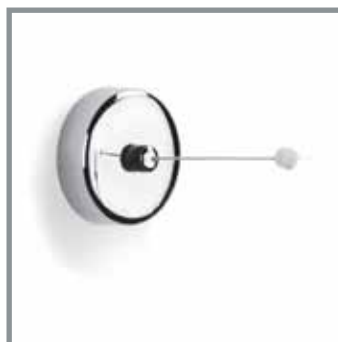

GH72 _ 220 cm

Stendifilo
Clothes Line
File A Linge
Wäscheleine
Tendero
Верёвка Для Сушки Белья