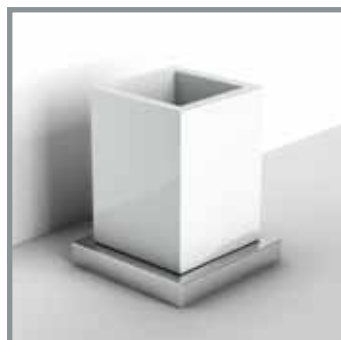

XO22

Portabicchiere D'appoggio
Freestanding Tumbler Holder
Porte Verre A Poser
Glashalter
Portavasos De Apoyo
Стакан С Держателем
Настольный