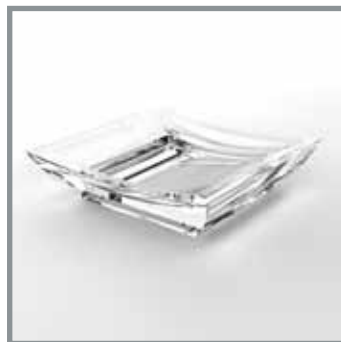

**RZ22
FI22A**

**RZ21
FI21A**

Portasapone D'appoggio
Freestanding Soap Dish
Porte Savon A Poser
Seifenschale
Jabonera De Aroyo
Мыльница Настольная