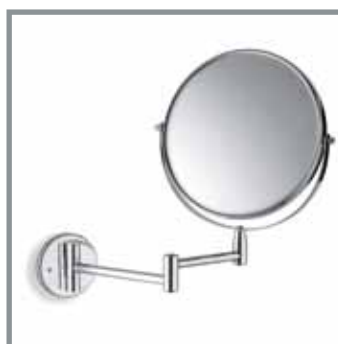

HT90
2.5 X

AV91N
2 X

Specchio Ingranditore Snodato A 2 Bracci
Articulated Magnifying Mirror With 2 Arms
Miroir Groississant Articule Avec 2 Bras
Vergrößerungsspiegel Schwenkbar Mit 2 Arme
Espejo Aumento Con 2 Brazos Y Rótula
Увеличительное Зеркало С 2 Кронштейном