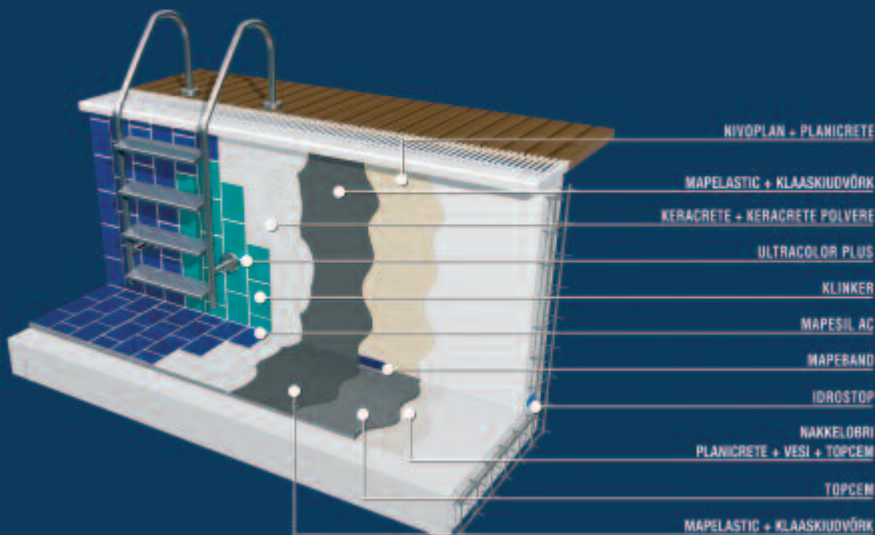

Süsteemid basseinide ehitamiseks ja hüdroisoleerimiseks

Usalda uute basseinide ehitamine või vanade taastamine Mapei kätte. Basseinide hüdroisoleerimisüsteem hõlmab endas suurt valikut erinevaid tooteid, alates tsementstruktuuridele hüdroisoleerimise paigaldamisest ja keraamiliste plaatide või klaasmosaiikide kinnitusegudest, kuni mördini lekete ja vuukide täitmiseks. Kui tahad oma majale head, vali Mapei!